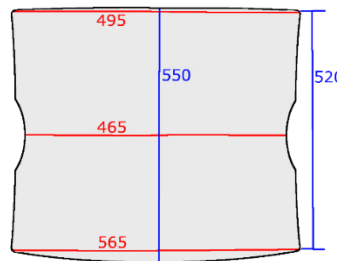

ULTIMATE LINE

オーディオ・ラック
GOLIA ゴリア

希望小売価格(税込)	
3段	2,970,000 円
4段	3,630,000 円
オプション 7.5cm 支柱(4本)	165,000 円

※棚板間の高さは 225mm です。

*実際には4本の支柱は同じ径です。

Specification

棚板外寸 (最上段、最下段)	W785×D755×H53mm
棚板外寸 (中段)	W785×D755×H30mm
中段、下段で使用可能な機器	W530×D745mm
最上段で使用可能な機器	W785×D755mm
中央パネル寸法 (機器のフット)	下図参照
棚板間の高さ	75~375mm
耐荷重 (1枚あたり)	最下段：150kg その他：80kg

ULTIMATE LINE 共通

最上段中央パネル寸法
(幅×奥行)

2列ラック
ANTEO アンテオ

希望小売価格(税込)	
2段	3,740,000 円
3段	4,840,000 円
オプション 7.5cm 支柱(4本)	165,000 円

※棚板間の高さは 225mm です。

Specification

棚板外寸 (最上段、最下段)	W1385×D773×H53mm
棚板外寸 (中段)	W1385×D773×H30mm
中段、下段で使用可能な機器	W520×D700mm×2
最上段で使用可能な機器	W630×D750mm×2
棚板間の高さ調整幅	75~375mm
耐荷重 (1枚あたり)	最下段：300kg その他：160kg