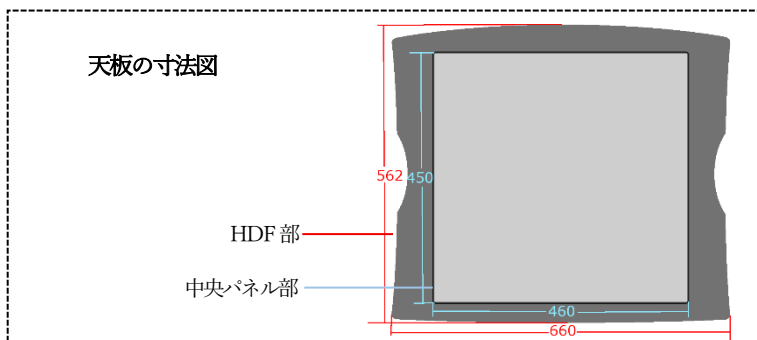

仕様

棚板外寸	W660×D562mm×H25mm
中段、下段で使用可能な機器	W560×D562mm
最上段で使用可能な機器	W600×D562mm
中央パネル寸法	W460×D450mm
棚板間の高さ調整幅	85~340mm
耐荷重 (1枚あたり)	最下段: 110kg その他: 90kg

※底板 (ボトムシェルフ) とアンプベースの仕様は同一です。

価格・仕様一覧表

REVOLUTION-X

希望小売価格