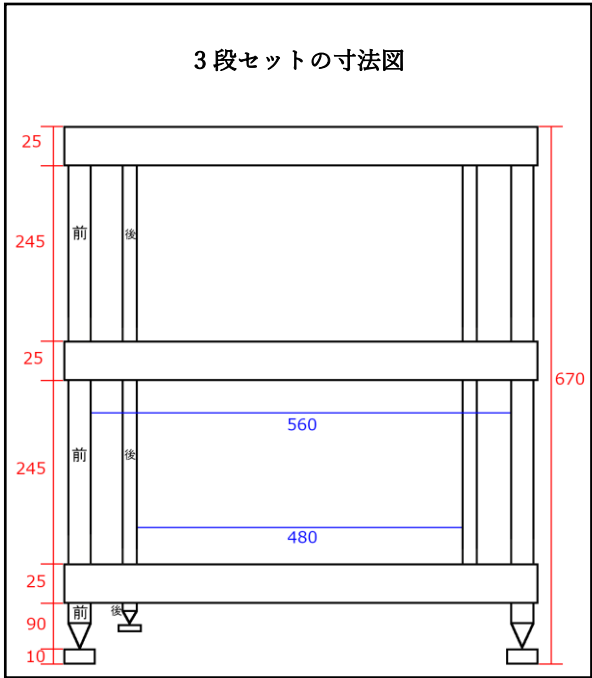

CLASSIC LINE

希望小売価格

オーディオ・ラック
LYRA ライラ

希望小売価格(税込)	
3段セット	Black
	385,000 円

※2 段目、3 段目の棚板間は 245mm です。

仕様

棚板外寸	W660×D562mm×H25mm
中段、下段で使用可能な機器	W560×D562mm
最上段で使用可能な機器	W600×D562mm
中央パネル寸法 (Sonus faber Edition)	W460×D450mm
棚板間の高さ調整幅	90~290mm
耐荷重 (1 枚あたり)	70kg
本体重量 (3 段セット組み上げ時)	35kg
梱包重量 (1 箱あたり)	15.5kg