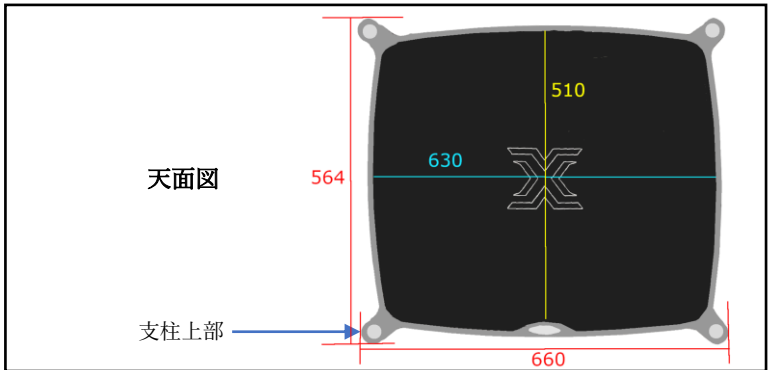

仕様

棚板外寸	W660×D562mm×H25mm
中段、下段で使用可能な機器	W560×D562mm
最上段で使用可能な機器	W600×D562mm
中央パネル寸法	W460×D450mm
棚板間の高さ調整幅	85~340mm
耐荷重 (1枚あたり)	最下段: 110kg その他: 90kg

※底板 (ボトムシェルフ) とアンプベースの仕様は同一です。

価格・仕様一覧表

REVOLUTION-X

希望小売価格

オーディオ・ラック
AEON LIGHT イオン・ライト

支柱：Black

希望小売価格(税込)		
3段セット	支柱の仕上げ	
	Black	Silver
	946,000 円	990,000 円

※2 段目、3 段目の棚板間は 250mm です。

支柱：Black

支柱：Silver

仕様

棚板外寸	W660×D564mm×H21mm
中段、下段で使用可能な機器	W580×D510mm
中央パネル寸法	W630×D510mm
棚板間の高さ調整幅	100～350mm
耐荷重(下段)	60kg
耐荷重(上段、中段)	50kg
本体重量(3段セット組み上げ時)	約 30kg