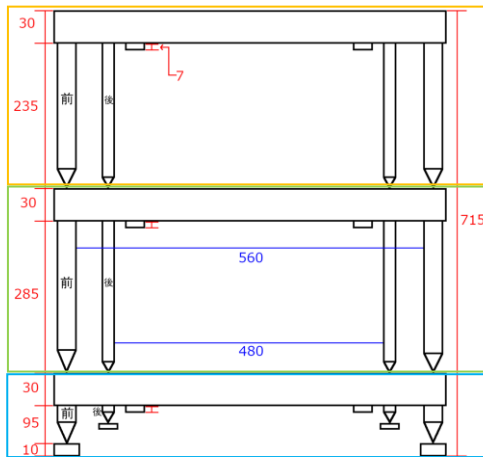

ACCORDEON 特別仕上げ・組み合わせ例

MERCURIAL
メルキュリアル

*実際には4本の支柱は同じ径です。

棚板+支柱高 235mm
319,000 円 (税込)

棚板+支柱高 285mm
352,000 円 (税込)

底板 (ボトム・シェルフ)
286,000 円 (税込)

3段合計
957,000 円 (税込)

Specification

棚板外寸	W660×D562mm×H30mm
中段、下段で使用可能な機器	W560×D562mm
最上段で使用可能な機器	W600×D562mm
中央パネル寸法 (機器のフット)	W460×D450mm
棚板間の高さ調整幅	85~340mm
耐荷重 (1枚あたり)	最下段: 110kg その他: 90kg

※ACCORDEON ボトムシェルフと BANDURA の仕様は同一です。