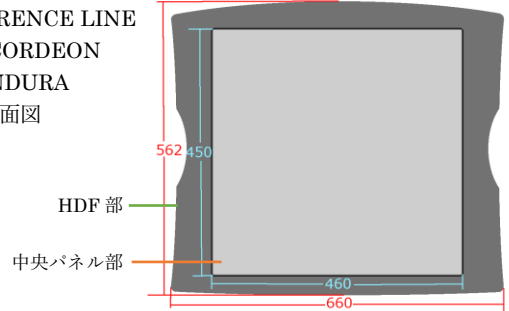

REFERENCE LINE

・ ACCORDEON
・ BANDURA
棚板天面図

HDF部

中央パネル部

- ●記載内容は 2025 年 3 月 1 日現在のものです。
- 仕様及び外観は、改良のため予告なく変更されることがありますので、ご了承ください。
- ●弊社の定める日本国内の希望小売価格に配送料は含まれません。