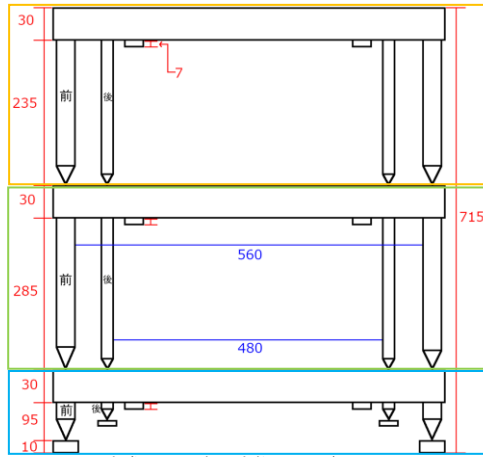

Bassocontinuo 価格・仕様一覧表

REFERENCE LINE

希望小売価格(税込)				
	STEALTH	PORTOFINO	CALIFORNIA	MERCURIAL
底板 (ボトム・シェルフ)	275,000 円		286,000 円	
棚板+支柱高 120mm	264,000 円		283,800 円	
棚板+支柱高 235mm	297,000 円		319,000 円	
棚板+支柱高 285mm	330,000 円		352,000 円	
BANDURA アンプベース	275,000 円		286,000 円	
オプション				
2.5cm 支柱 (4本1セット)			24,200 円	
7cm 支柱 (4本1セット)			34,100 円	
DSD (4個1セット)			15,400 円	

ACCORDEON 通常仕上げ・組み合わせ例

*実際には4本の支柱は同じ径です。

棚板+支柱高 235mm
297,000 円 (税込)

棚板+支柱高 285mm
330,000 円 (税込)

底板 (ボトム・シェルフ)
275,000 円 (税込)

3段合計
902,000 円 (税込)