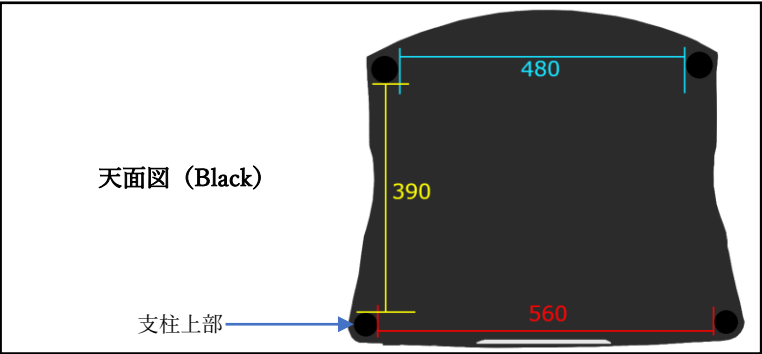

CLASSIC LINE

希望小売価格

オーディオ・ラック
LYRA ライラ

希望小売価格(税込)	
3段セット	Black
	385,000 円

※2 段目、3 段目の棚板間は 245mm です。

仕様

棚板外寸	W660×D562mm×H25mm
中段、下段で使用可能な機器	W560×D562mm
最上段で使用可能な機器	W600×D562mm
中央パネル寸法 (Sonus faber Edition)	W460×D450mm
棚板間の高さ調整幅	90~290mm
耐荷重 (1 枚あたり)	70kg
本体重量 (3 段セット組み上げ時)	35kg
梱包重量 (1 箱あたり)	15.5kg