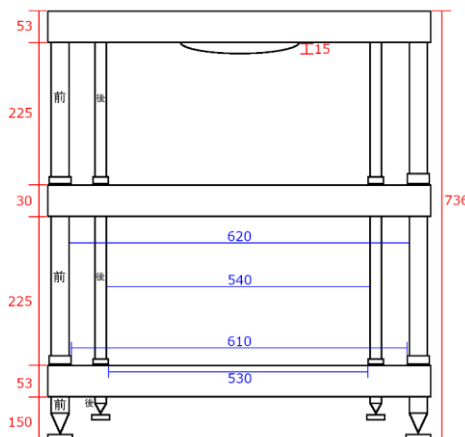

仕様

棚板外寸	W660×D562mm×H25mm
中段、下段で使用可能な機器	W560×D562mm
最上段で使用可能な機器	W600×D562mm
中央パネル寸法	W460×D450mm
棚板間の高さ調整幅	85~340mm
耐荷重 (1枚あたり)	最下段: 110kg その他: 90kg

※底板 (ボトムシェルフ) とアンプベースの仕様は同一です。

価格・仕様一覧表

REVOLUTION-X

希望小売価格

ULTIMATE LINE

オーディオ・ラック
GOLIA ゴリア

希望小売価格(税込)	
3段	2,970,000 円
4段	3,630,000 円
オプション 7.5cm 支柱(4本)	165,000 円

※棚板間の高さは 225mm です。

*実際には4本の支柱は同じ径です。

Specification

棚板外寸 (最上段、最下段)	W785×D755×H53mm
棚板外寸 (中段)	W785×D755×H30mm
中段、下段で使用可能な機器	W530×D745mm
最上段で使用可能な機器	W785×D755mm
中央パネル寸法 (機器のフット)	下図参照
棚板間の高さ	75~375mm
耐荷重 (1枚あたり)	最下段：150kg その他：80kg

ULTIMATE LINE 共通

最上段中央パネル寸法
(幅×奥行)

2列ラック
ANTEO アンテオ

希望小売価格(税込)	
2段	3,740,000 円
3段	4,840,000 円
オプション 7.5cm 支柱(4本)	165,000 円

※棚板間の高さは 225mm です。

Specification

棚板外寸 (最上段、最下段)	W1385×D773×H53mm
棚板外寸 (中段)	W1385×D773×H30mm
中段、下段で使用可能な機器	W520×D700mm×2
最上段で使用可能な機器	W630×D750mm×2
棚板間の高さ調整幅	75~375mm
耐荷重 (1枚あたり)	最下段：300kg その他：160kg