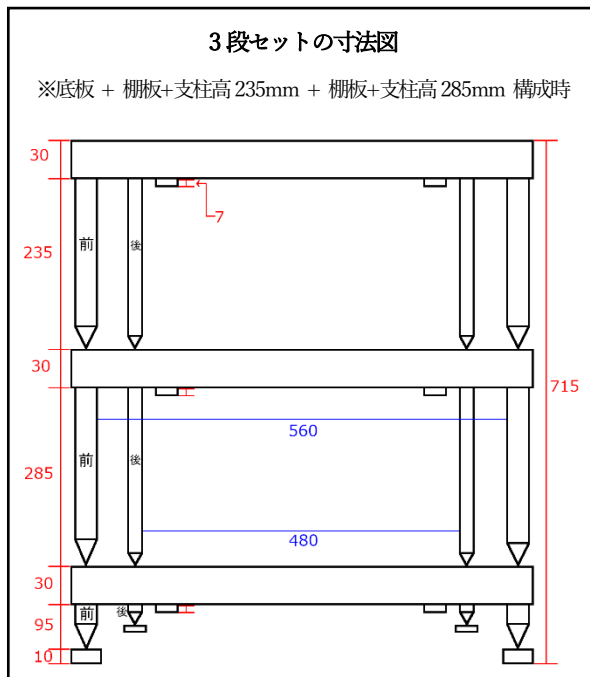

Specification

棚板外寸	W660×D562mm×H30mm
中段、下段で使用可能な機器	W560×D562mm
最上段で使用可能な機器	W600×D562mm
中央パネル寸法 (機器のフット)	W460×D450mm
棚板間の高さ調整幅	85~340mm
耐荷重 (1枚あたり)	最下段: 110kg その他: 90kg

※ACCORDEON ボトムシェルフと BANDURA の仕様は同一です。

仕様

棚板外寸	W660×D562mm×H25mm
中段、下段で使用可能な機器	W560×D562mm
最上段で使用可能な機器	W600×D562mm
中央パネル寸法	W460×D450mm
棚板間の高さ調整幅	85~340mm
耐荷重 (1枚あたり)	最下段: 110kg その他: 90kg

※底板 (ボトムシェルフ) とアンプベースの仕様は同一です。

価格・仕様一覧表

REVOLUTION-X

希望小売価格