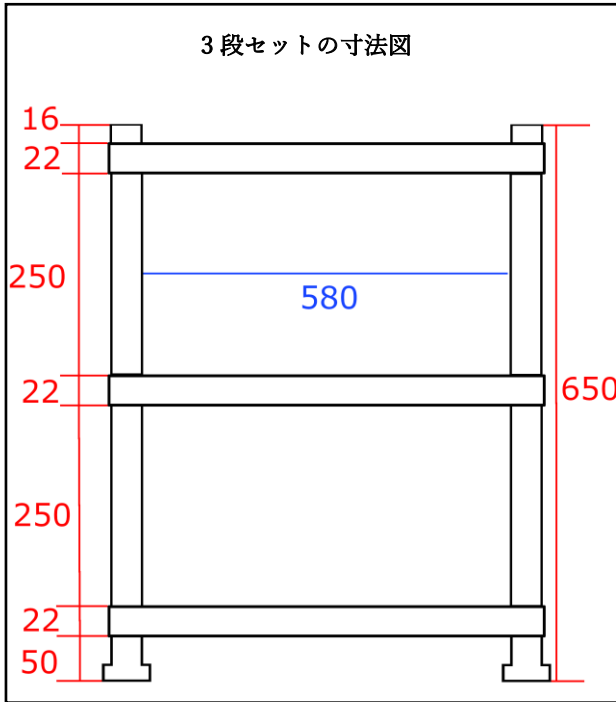

仕様

棚板外寸	W660×D562mm×H25mm
中段、下段で使用可能な機器	W560×D562mm
最上段で使用可能な機器	W600×D562mm
中央パネル寸法	W460×D450mm
棚板間の高さ調整幅	85~340mm
耐荷重 (1枚あたり)	最下段: 110kg その他: 90kg

※底板 (ボトムシェルフ) とアンプベースの仕様は同一です。

価格・仕様一覧表

REVOLUTION-X

希望小売価格

オーディオ・ラック
AEON LIGHT イオン・ライト

支柱：Black

希望小売価格(税込)		
3段セット	支柱の仕上げ	
	Black	Silver
	946,000 円	990,000 円

※2 段目、3 段目の棚板間は 250mm です。

支柱：Black

支柱：Silver

仕様

棚板外寸	W660×D564mm×H21mm
中段、下段で使用可能な機器	W580×D510mm
中央パネル寸法	W630×D510mm
棚板間の高さ調整幅	100～350mm
耐荷重(下段)	60kg
耐荷重(上段、中段)	50kg
本体重量(3段セット組み上げ時)	約 30kg