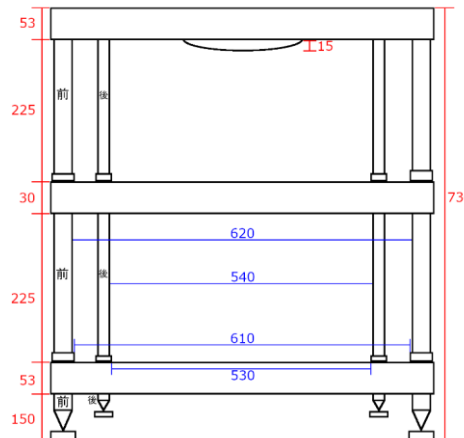

Specification

棚板外寸	W660×D562mm×H30mm
中段、下段で使用可能な機器	W560×D562mm
最上段で使用可能な機器	W600×D562mm
中央パネル寸法 (機器のフット)	W460×D450mm
棚板間の高さ調整幅	85~340mm
耐荷重 (1枚あたり)	最下段: 110kg その他: 90kg

※ACCORDEON ボトムシェルフと BANDURA の仕様は同一です。

REFERENCE LINE

・ ACCORDEON
・ BANDURA
棚板天面図

Bassocontinuo 価格・仕様一覧表

ULTIMATE LINE

オーディオ・ラック
GOLIA ゴリア

希望小売価格(税込)	
3段	2,079,000 円
4段	2,530,000 円
オプション 7.5cm 支柱(4本)	121,000 円

※棚板間の高さは 225mm です。

GOLIA
3段：2,079,000 円 (税込)

*実際には 4 本の支柱は同じ径です。

Specification

棚板外寸 (最上段、最下段)	W785×D755×H53mm
棚板外寸 (中段)	W785×D755×H30mm
中段、下段で使用可能な機器	W530×D745mm
最上段で使用可能な機器	W785×D755mm
中央パネル寸法 (機器のフット)	下図参照
棚板間の高さ	75~375mm
耐荷重 (1枚あたり)	最下段：150kg その他：80kg

ULTIMATE LINE 共通

最上段中央パネル寸法
(幅×奥行)

2列ラック
ANTEO アンテオ

希望小売価格(税込)	
2段	2,640,000 円
3段	3,410,000 円
オプション 7.5cm 支柱(4本)	121,000 円

※棚板間の高さは 225mm です。

Specification

棚板外寸 (最上段、最下段)	W1385×D773×H53mm
棚板外寸 (中段)	W1385×D773×H30mm
中段、下段で使用可能な機器	W520×D700mm×2
最上段で使用可能な機器	W630×D750mm×2
棚板間の高さ調整幅	75~375mm
耐荷重 (1枚あたり)	最下段：300kg その他：160kg