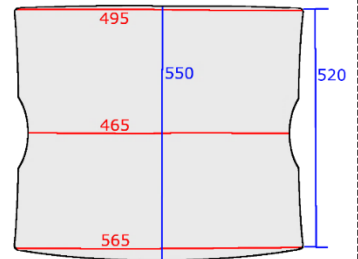

REFERENCE LINE

・ ACCORDEON
・ BANDURA
棚板天面図

Bassocontinuo 価格・仕様一覧表

ULTIMATE LINE

オーディオ・ラック
GOLIA ゴリア

希望小売価格(税込)	
3段	2,079,000 円
4段	2,530,000 円
オプション 7.5cm 支柱(4本)	121,000 円

※棚板間の高さは 225mm です。

GOLIA
3段：2,079,000 円 (税込)

*実際には 4 本の支柱は同じ径です。

Specification

棚板外寸 (最上段、最下段)	W785×D755×H53mm
棚板外寸 (中段)	W785×D755×H30mm
中段、下段で使用可能な機器	W530×D745mm
最上段で使用可能な機器	W785×D755mm
中央パネル寸法 (機器のフット)	下図参照
棚板間の高さ	75~375mm
耐荷重 (1枚あたり)	最下段：150kg その他：80kg

ULTIMATE LINE 共通

最上段中央パネル寸法
(幅×奥行)

2列ラック
ANTEO アンテオ

希望小売価格(税込)	
2段	2,640,000 円
3段	3,410,000 円
オプション 7.5cm 支柱(4本)	121,000 円

※棚板間の高さは 225mm です。

Specification

棚板外寸 (最上段、最下段)	W1385×D773×H53mm
棚板外寸 (中段)	W1385×D773×H30mm
中段、下段で使用可能な機器	W520×D700mm×2
最上段で使用可能な機器	W630×D750mm×2
棚板間の高さ調整幅	75~375mm
耐荷重 (1枚あたり)	最下段：300kg その他：160kg