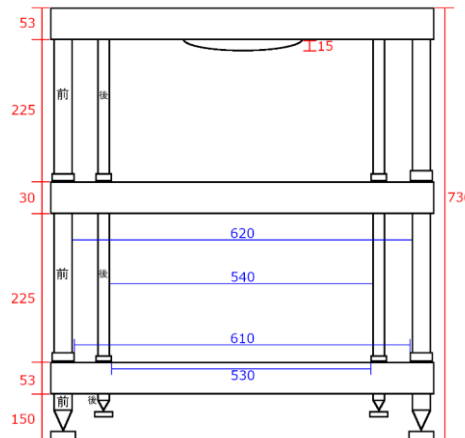

Specification

棚板外寸	W660×D562mm×H30mm
中段、下段で使用可能な機器	W560×D562mm
最上段で使用可能な機器	W600×D562mm
中央パネル寸法 (機器のフット)	W460×D450mm
棚板間の高さ調整幅	85~340mm
耐荷重 (1枚あたり)	最下段: 110kg その他: 90kg

※ACCORDEON ボトムシェルフと BANDURA の仕様は同一です。

REFERENCE LINE

・ ACCORDEON
・ BANDURA
棚板天面図

Bassocontinuo 価格・仕様一覧表

ULTIMATE LINE

オーディオ・ラック
GOLIA ゴリア

希望小売価格(税込)	
3段	2,079,000 円
4段	2,530,000 円
オプション 7.5cm 支柱(4本)	121,000 円

※棚板間の高さは 225mm です。

GOLIA
3段：2,079,000 円 (税込)

*実際には 4 本の支柱は同じ径です。

Specification

棚板外寸 (最上段、最下段)	W785×D755×H53mm
棚板外寸 (中段)	W785×D755×H30mm
中段、下段で使用可能な機器	W530×D745mm
最上段で使用可能な機器	W785×D755mm
中央パネル寸法 (機器のフット)	下図参照
棚板間の高さ	75~375mm
耐荷重 (1枚あたり)	最下段：150kg その他：80kg

ULTIMATE LINE 共通

最上段中央パネル寸法
(幅×奥行)

2列ラック
ANTEO アンテオ

希望小売価格(税込)	
2段	2,640,000 円
3段	3,410,000 円
オプション 7.5cm 支柱(4本)	121,000 円

※棚板間の高さは 225mm です。

Specification

棚板外寸 (最上段、最下段)	W1385×D773×H53mm
棚板外寸 (中段)	W1385×D773×H30mm
中段、下段で使用可能な機器	W520×D700mm×2
最上段で使用可能な機器	W630×D750mm×2
棚板間の高さ調整幅	75~375mm
耐荷重 (1枚あたり)	最下段：300kg その他：160kg