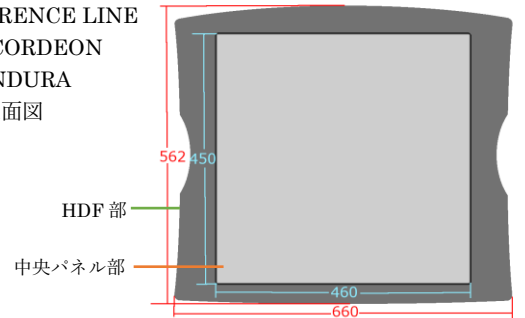

Bassocontinuo 価格・仕様一覧表

REFERENCE LINE

希望小売価格(税込)				
	STEALTH	PORTOFINO	CALIFORNIA	MERCURIAL
底板 (ボトム・シェルフ)	182,050 円		203,500 円	
棚板+支柱高 120mm	195,250 円		215,050 円	
棚板+支柱高 235mm	238,150 円		257,950 円	
棚板+支柱高 285mm	245,300 円		265,100 円	
BANDURA アンプベース	182,050 円		203,500 円	
オプション				
2.5cm 支柱 (4本1セット)	16,280 円			
7cm 支柱 (4本1セット)	23,650 円			
DSD (4個1セット)	11,550 円			

ACCORDEON 通常仕上げ・組み合わせ例

STEALTH
ステルス

PORTOFINO
ポルトフィーノ

*実際には4本の支柱は同じ径です。

棚板+支柱高 235mm
238,150 円 (税込)

棚板+支柱高 285mm
245,300 円 (税込)

底板 (ボトム・シェルフ)
182,050 円 (税込)

3段合計
665,500 円 (税込)

ACCORDEON 特別仕上げ・組み合わせ例

CALIFORNIA
カリフォルニア

MERCURIAL
メルキュリアル

*実際には4本の支柱は同じ径です。

棚板+支柱高 235mm
257,950 円 (税込)

棚板+支柱高 285mm
265,100 円 (税込)

底板 (ボトム・シェルフ)
203,500 円 (税込)

3段合計
726,550 円 (税込)

Specification

棚板外寸	W660×D562mm×H30mm
中段、下段で使用可能な機器	W560×D562mm
最上段で使用可能な機器	W600×D562mm
中央パネル寸法 (機器のフット)	W460×D450mm
棚板間の高さ調整幅	85~340mm
耐荷重 (1枚あたり)	最下段: 110kg その他: 90kg

※ACCORDEON ボトムシェルフと BANDURA の仕様は同一です。

REFERENCE LINE

・ ACCORDEON
・ BANDURA
棚板天面図