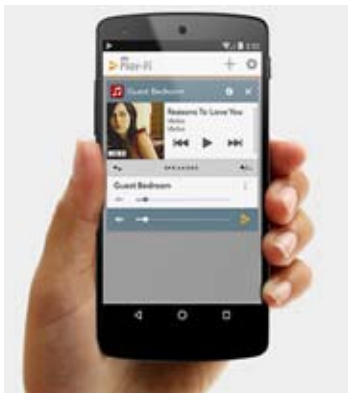

● 対応するインターネット音楽サービス

ハイレゾ音源もこれ1台で

Sf16 は、ハイレゾ音源（最大 192kHz / 24bit）にも対応、

これ 1 台でディテール感豊かな音楽再生が可能です。

無線 LAN 経由で高品位なオーディオ信号を伝送する

“DTS Play-Fi” アプリをインストールすれば、家庭の Wi-Fi を通じて

スマートフォンやパソコンの音源や

ストリーミング音源をワイヤレスで再生できます。

● 対応ファイル・フォーマット：MP3、M4A、AAC、FLAC、WAV、DLNA 準拠

SPECIFICATIONS ●入力：アナログ（RCA）、デジタル同軸（S/PDIF）、Toslink 光、Play-Fi ワイヤレス Wi-Fi 各 1 系統●スピーカー部：120mm 口径ウルトラ・ロングスロー・ウーファー（アルミニウム／マグネシウム合金ダイアフラム、ネオジム磁気回路）計 2 基、50mm 口径ミッドレンジ（アルミニウム／マグネシウム合金ダイアフラム、ネオジム磁気回路）、15mm 口径シルクソフトドーム・ツイーター計 4 基●アンプ部：クラス D、1,400W（4Ω）●寸法：640W×230H×415Dmm、オープン時 1,080W×262H×415Dmm●重量：25kg●リモートコントローラー標準付属