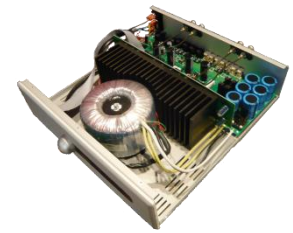

## ■ DC カップリング設計のフル・バランス回路

全信号回路にわたって、フル・バランス回路とすることでノイズと歪みを極小化しております。

## ■ ハイパワー・ブリッジアンプ

シングルエンド J-FET 入力段とバイポーラトランジスタの 2 パラレル・プッシュプル出力段から構成されるブリッジアンプとなっており、175W×2 (8Ω)、340W×2 (4Ω) のハイパワーを誇ります。

## ■ 大容量で余裕の電源部

2,000VA もの容量を持つ電源トランスと、総容量 80,000 $\mu$ F にも及ぶ平滑フィルターコンデンサー群から成る余裕の電源供給能力で圧倒的なスピーカー駆動力を発揮します。