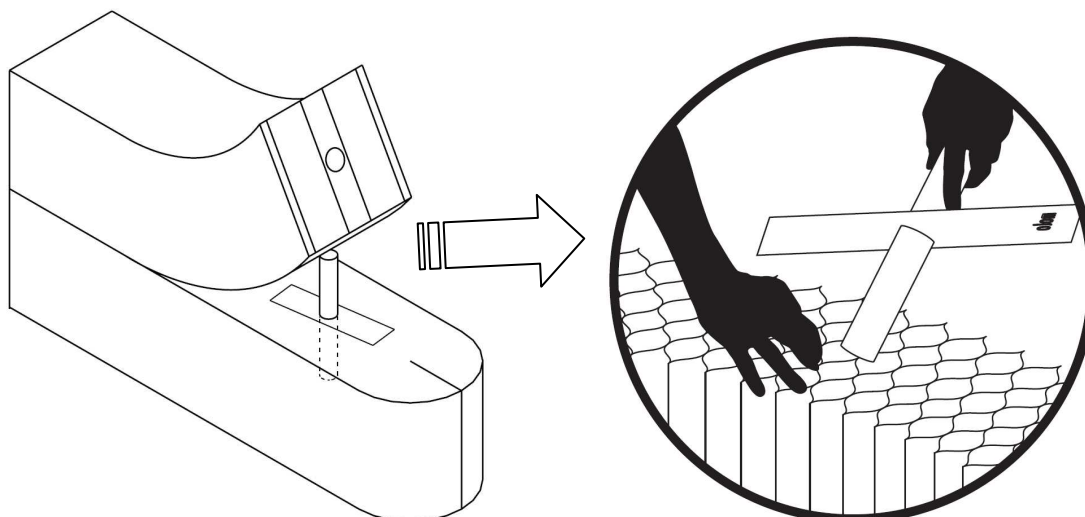

なお、製品本体（インテリア・スクリーン「softwall」及び「softblock」）、に関しましては変更ございません。

つきましては別紙資料をご高覧くださいますようお願い申し上げます。

敬具

<モロ> 別売オプションパーツ

■LED kit for softwall / softblock

“softwall” / “softblock”には穴があいており、軽量化・運搬性の他、textile モデルでは別売の LED kit (リボン状に無数に並んだ LED 照明) を仕込み、間接照明としての使用も可能です。

LED 照明を効果的に導入することで、よりインテリア性を兼ね備えた美しい部屋作りを実現します。(製品の上段、中段、下段など任意の穴に通すことができます)

LED kit は「neutral white (白色)」、「warm white(電球色)」の2色がございます。

*リリース時は「day light(白色)」、「warm white(電球色)」とご案内していました。(明るさの変更)

■peg + strip

磁石内蔵のコルク製ペグと長方形スチール・プレートを組み合わせ、“softblock”を積み上げる際に上下が動かないよう固定をするオプションです。

安定性が増し、より独創的な形に湾曲させつつ積み上げる事が出来ます。

*リリース時は、円形ディスク (disc) とご案内していました。(プレート形状の変更)

molo インテリア・スクリーン：製品一覧/希望小売価格表（税別）

■ softwall

【black paper】（黒の紙製）