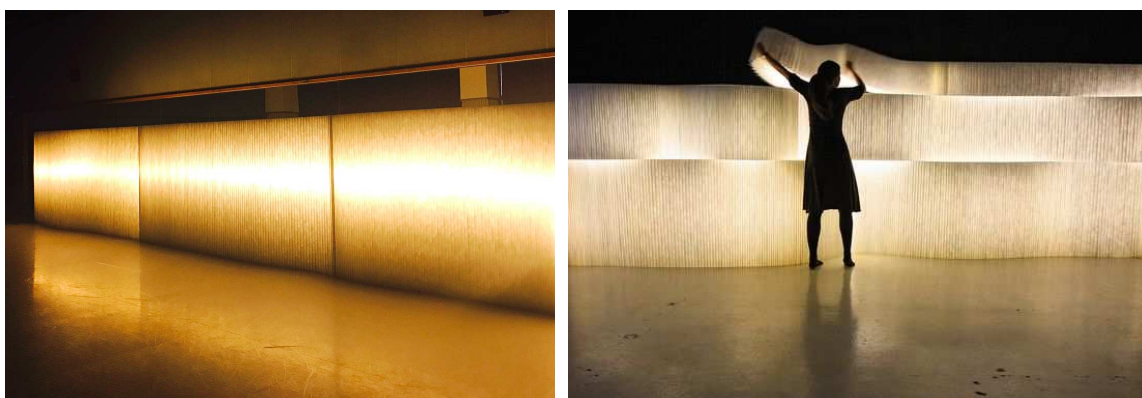

なお、製品本体（インテリア・スクリーン「softwall」及び「softblock」）、に関しましては変更ございません。

つきましては別紙資料をご高覧くださいますようお願い申し上げます。

敬具

<モロ> 別売オプションパーツ

■LED kit for softwall / softblock

“softwall” / “softblock”には穴があいており、軽量化・運搬性の他、textile モデルでは別売の LED kit (リボン状に無数に並んだ LED 照明) を仕込み、間接照明としての使用も可能です。

LED 照明を効果的に導入することで、よりインテリア性を兼ね備えた美しい部屋作りを実現します。(製品の上段、中段、下段など任意の穴に通すことができます)

LED kit は「neutral white (白色)」、「warm white(電球色)」の2色がございます。

*リリース時は「day light(白色)」、「warm white(電球色)」とご案内していました。(明るさの変更)

■peg + strip

磁石内蔵のコルク製ペグと長方形スチール・プレートを組み合わせ、“softblock”を積み上げる際に上下が動かないよう固定をするオプションです。

安定性が増し、より独創的な形に湾曲させつつ積み上げる事が出来ます。

*リリース時は、円形ディスク (disc) とご案内していました。(プレート形状の変更)

molo インテリア・スクリーン：製品一覧/希望小売価格表（税別）

■ softwall

【black paper】（黒の紙製）